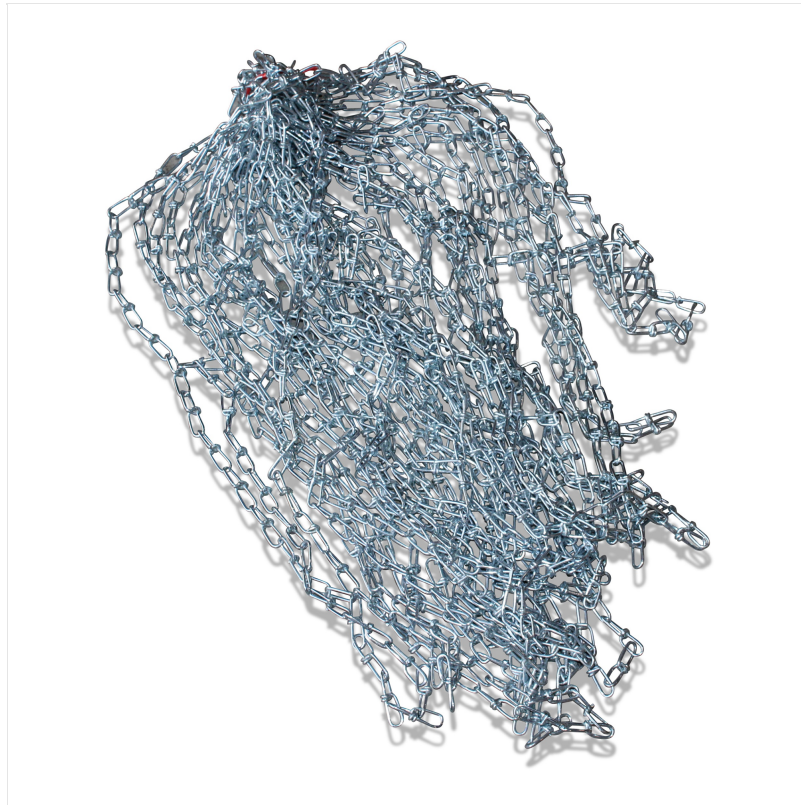

Suspension chain K 27 DIN 5686 galv

Article number: 99-50-0012

Dimensions

Length	10000.00 mm
Width	20.00 mm
Height	20.00 mm
Actual weight	0.111 kg